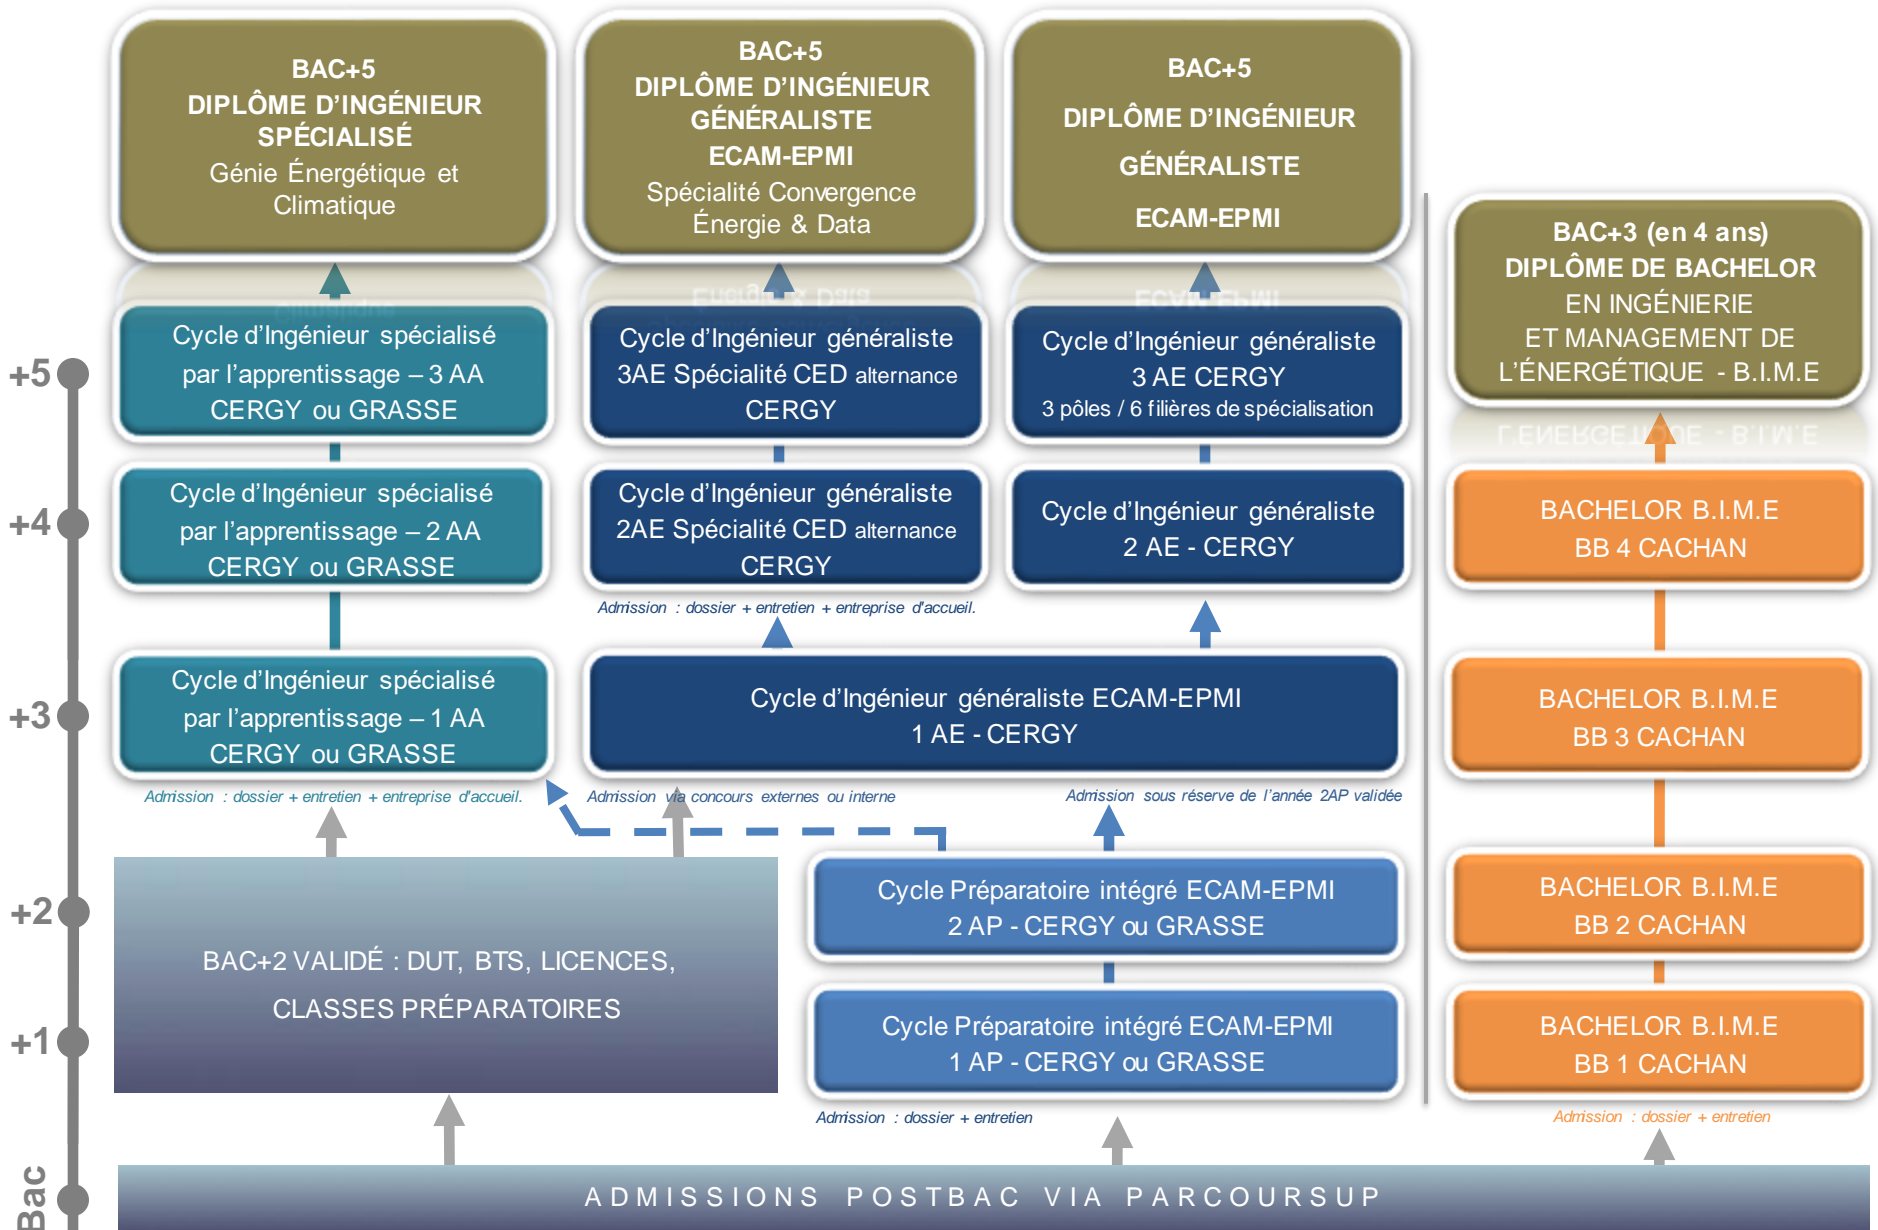

LES PARCOURS ÉTUDIANTS A ECAM-EPMI

NOS FILIÈRES DE SPÉCIALISATION

3ème année du Cycle d'Ingénieur généraliste > 3 pôles / 6 filières

PÔLE ÉNERGIE

EVF -Énergie et Ville
du Futur

ISE -Ingénierie des
Systèmes Électriques

PÔLE INDUSTRIE

MPI -Mécatronique et
Productique Industrielle

LGA -Logistique et
Achats Industriels

PÔLE IT & SERVICES

RSI -Réseaux et Systèmes
Intelligents

MSI -Management des
Systèmes d'Information
et ingénierie financière

6 MOIS DE SPÉCIALISATION + 6 MOIS DE STAGE EN ENTREPRISE