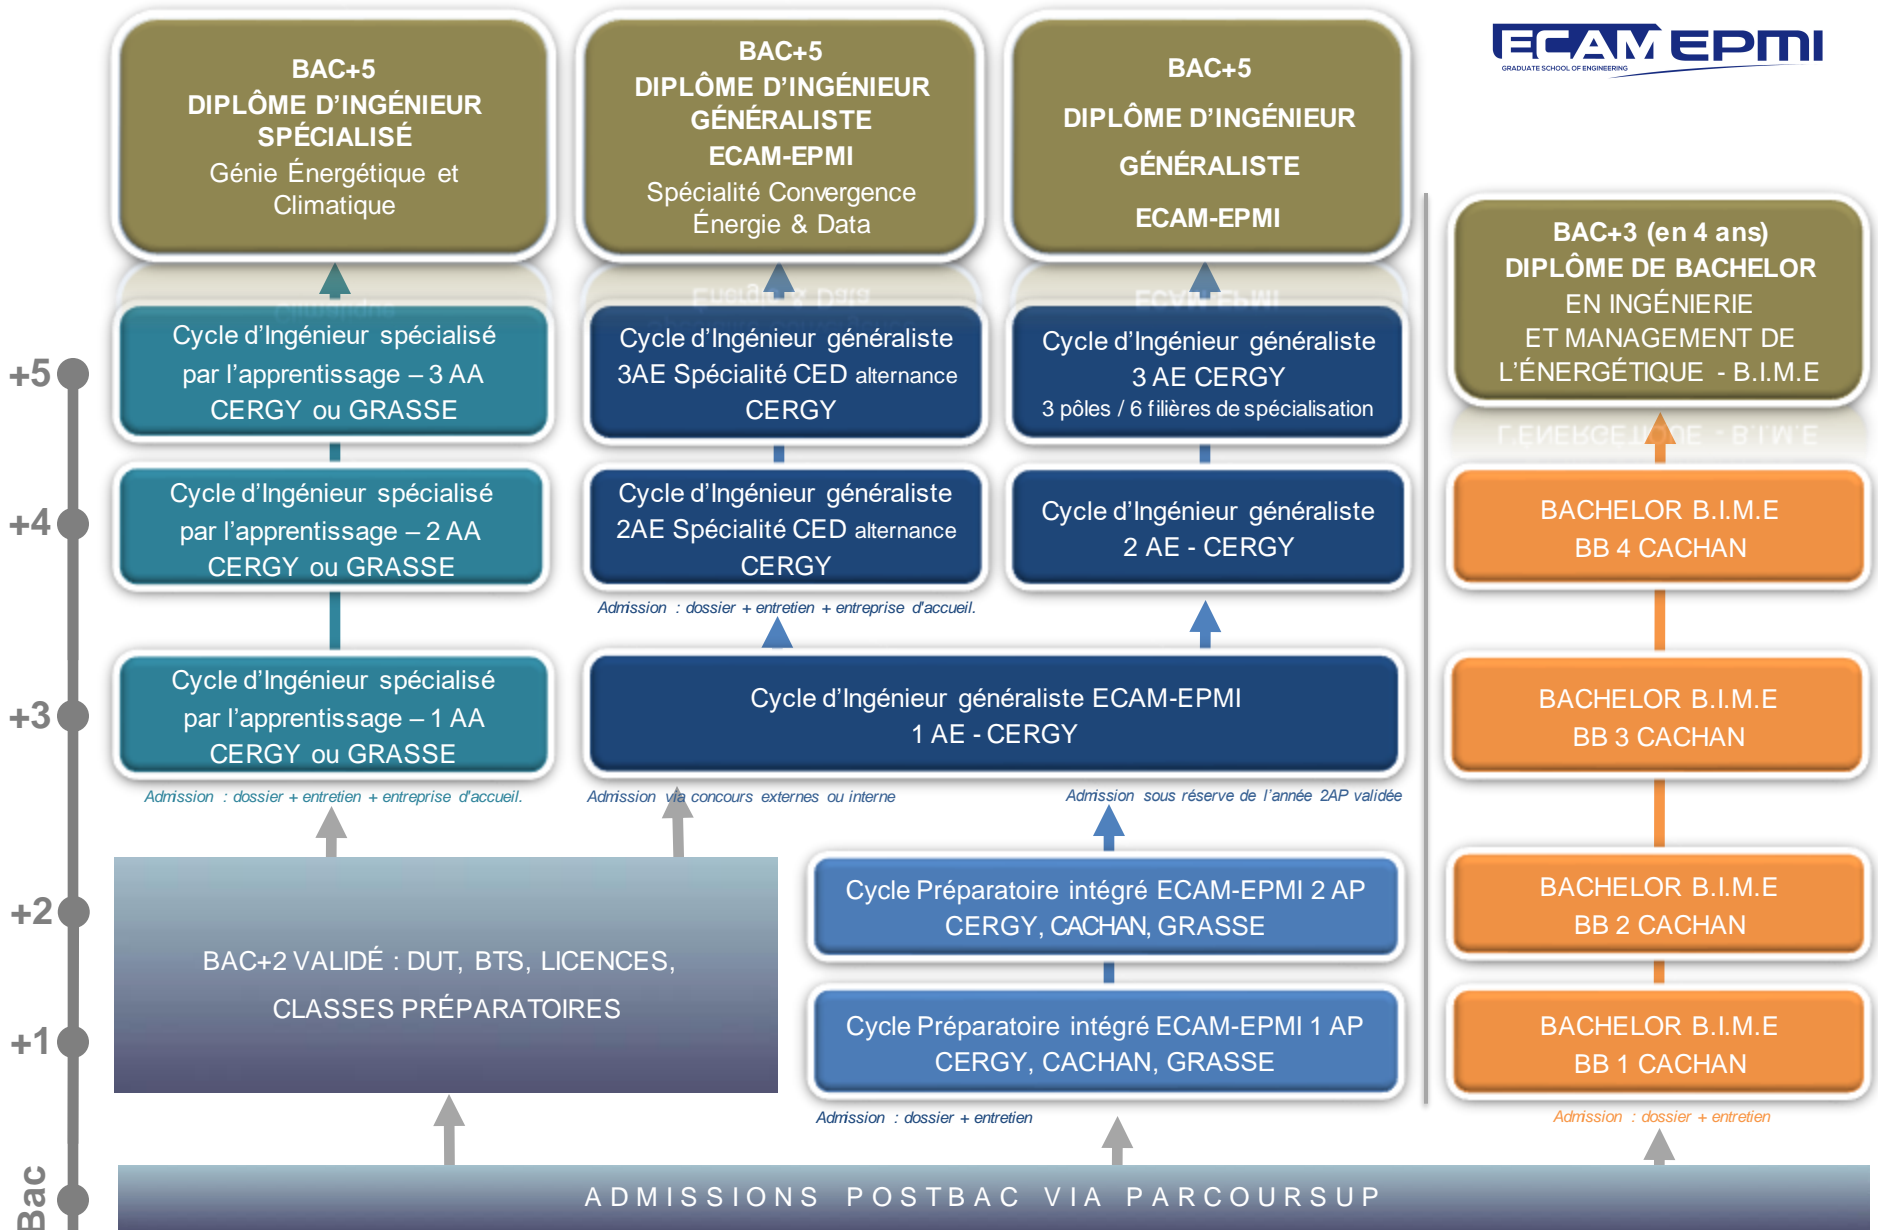

LES PARCOURS ÉTUDIANTS A ECAM-EPMI

NOS FILIÈRES DE SPÉCIALISATION

3ème année du Cycle d'Ingénieur généraliste > 3 pôles / 6 filières

PÔLE ÉNERGIE

EVF -Énergie et Ville
du Futur

ISE -Ingénierie des
Systèmes Électriques

PÔLE INDUSTRIE

MPI -Mécatronique et
Productique Industrielle

LGA -Logistique et
Achats Industriels

PÔLE IT & SERVICES

RSI -Réseaux et Systèmes
Intelligents

MSI -Management des
Systèmes d'Information
et ingénierie financière

6 MOIS DE SPÉCIALISATION + 6 MOIS DE STAGE EN ENTREPRISE